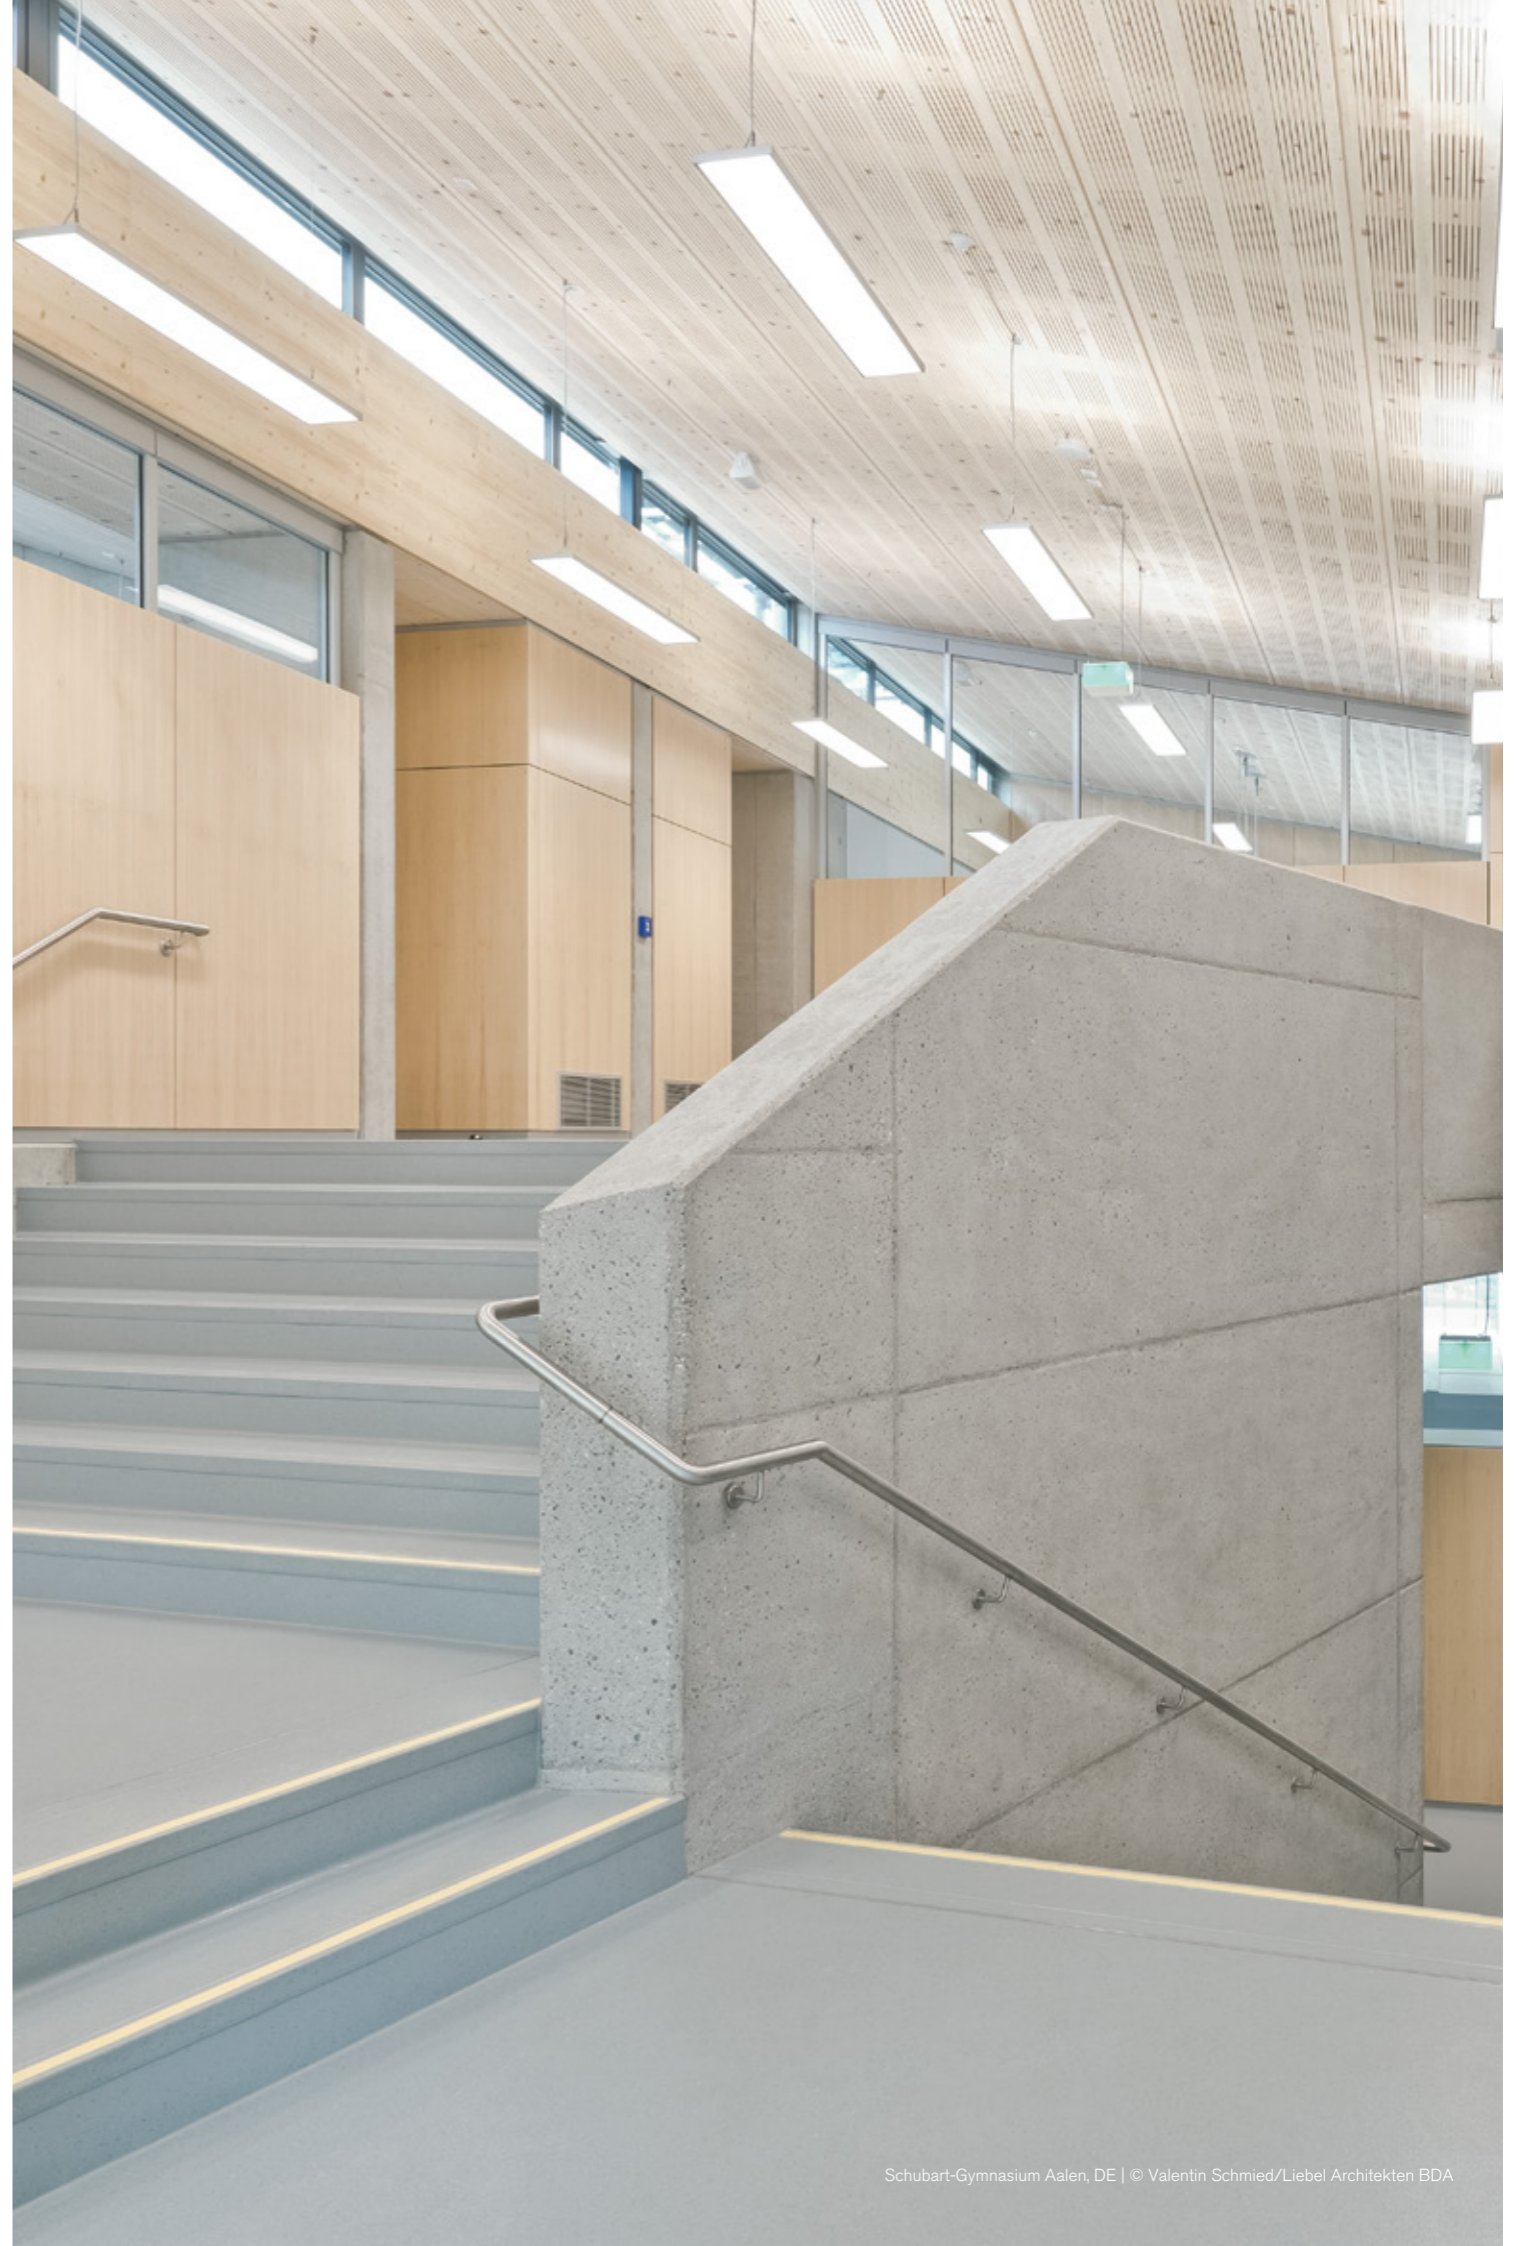

5114

5115

5116

Art. 926 satura/1880

□ ~1004 mm x 1004 mm | Hammerschlagoberfläche

~3,5 mm

noraplan® Bahnen

noraplan® uni