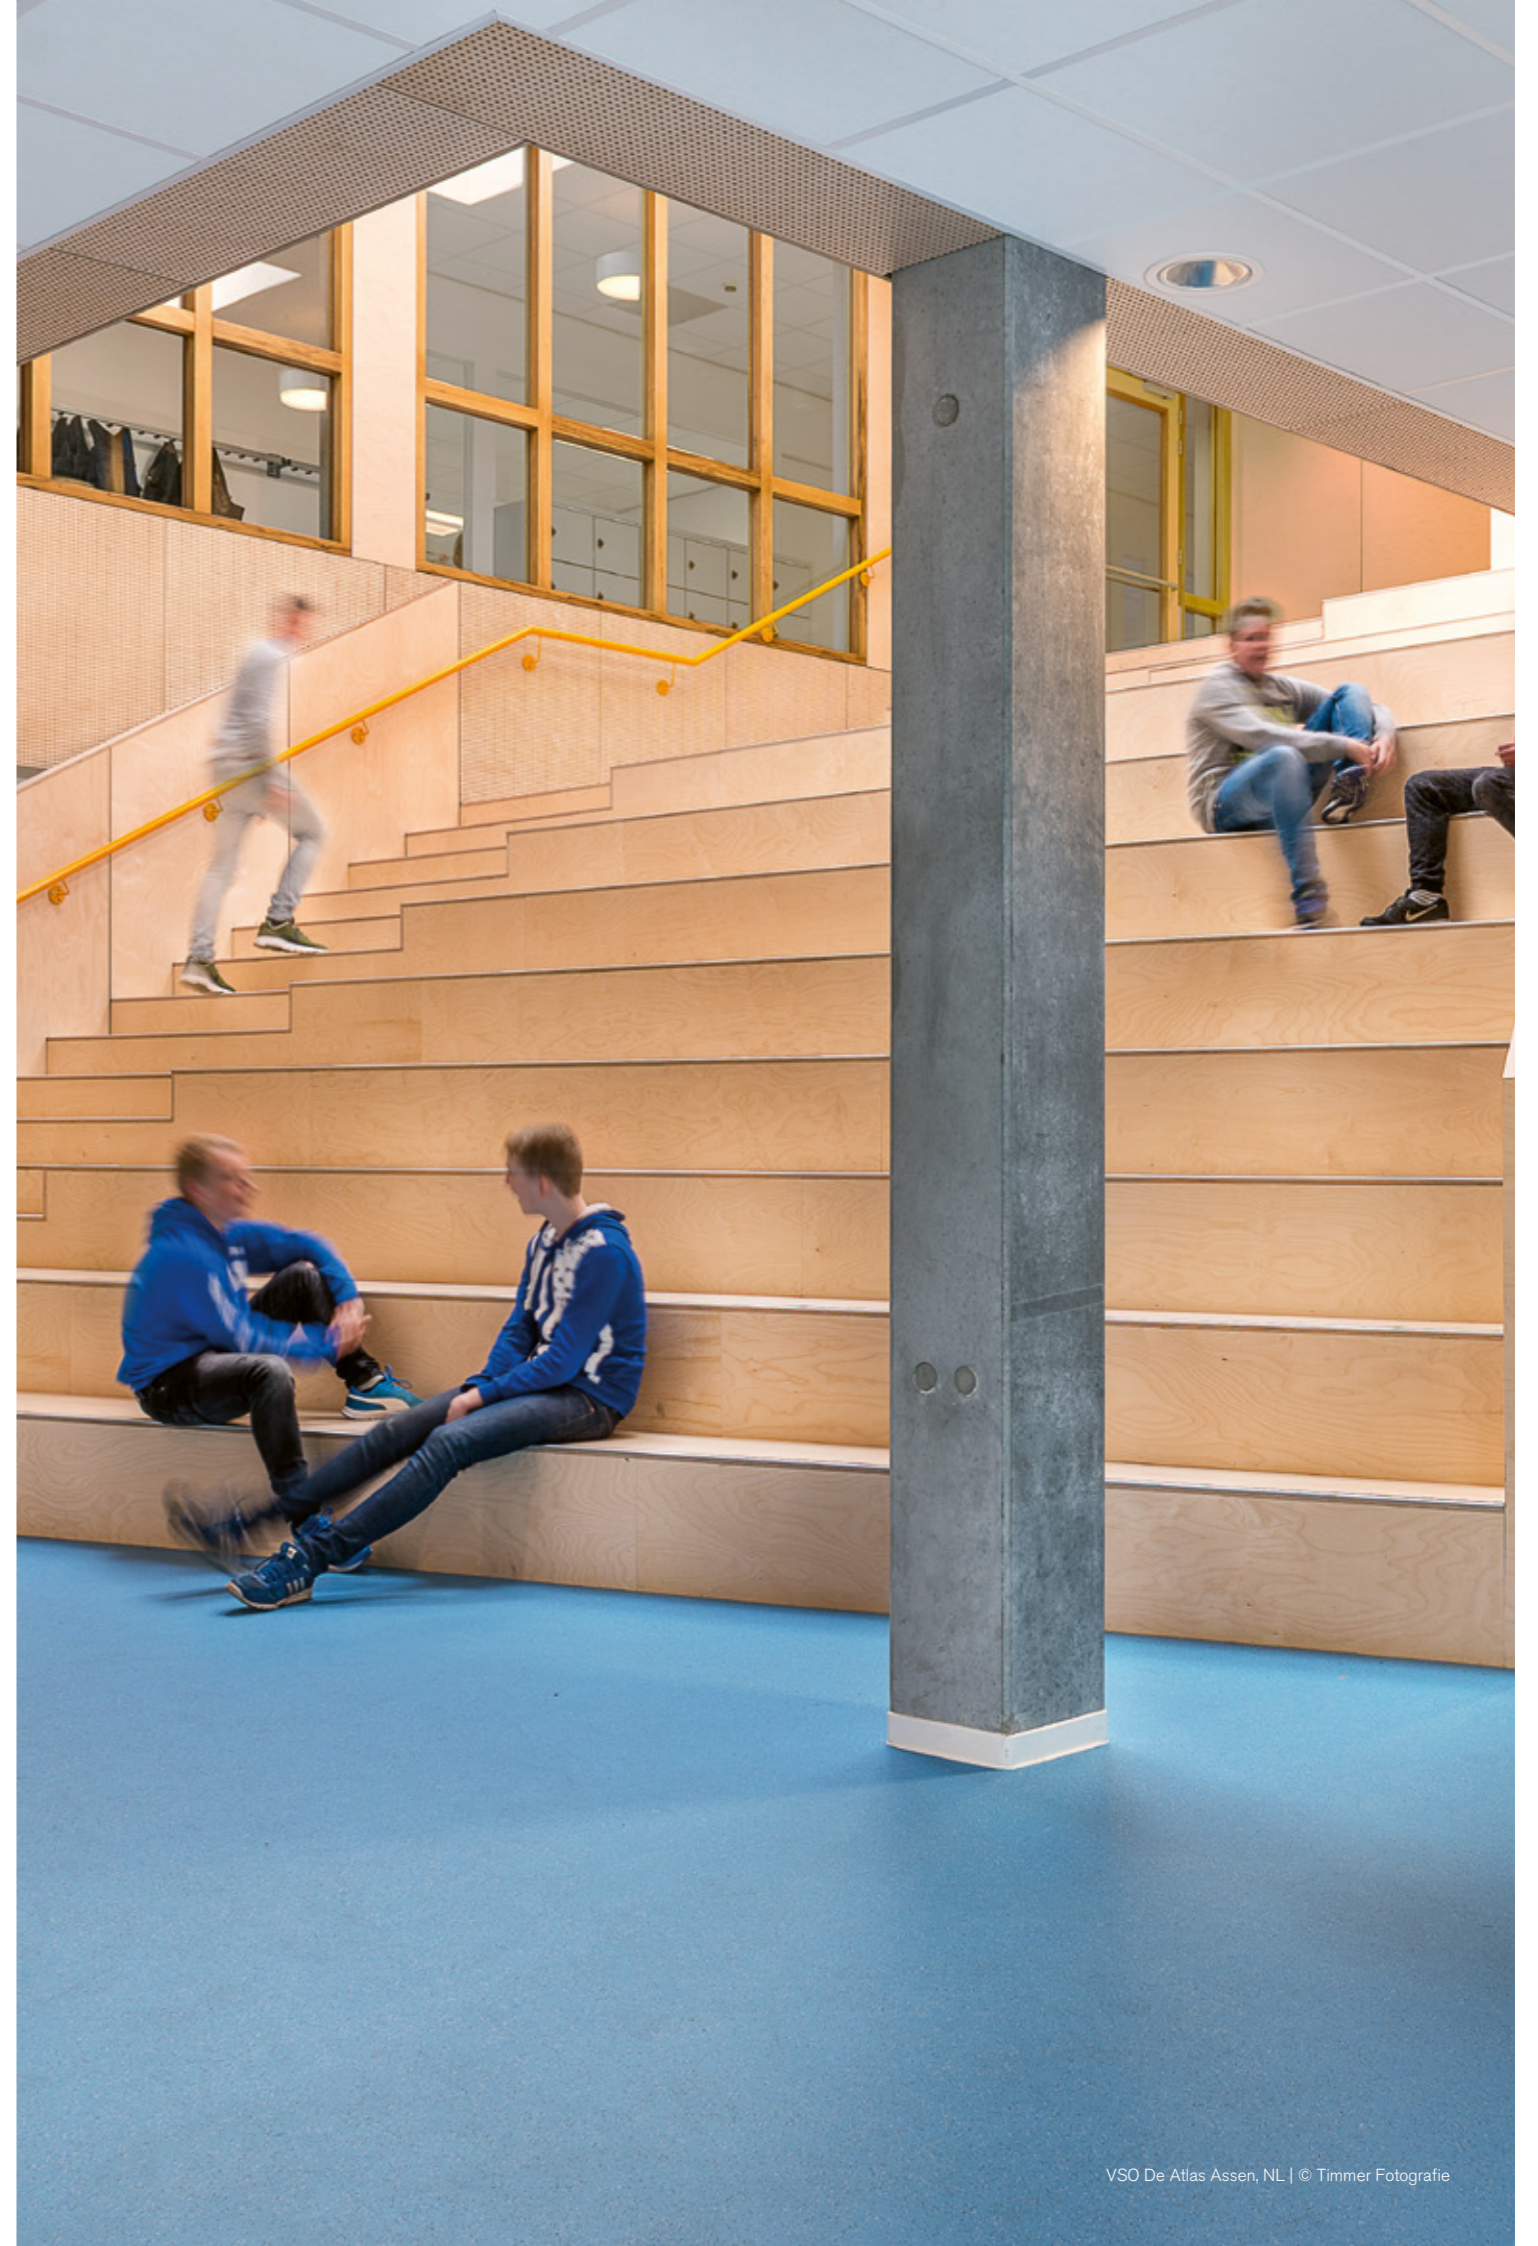

~1,22 m x 15,0 m | glatte Oberfläche

~2,0 mm

noraplan[®] stone

noraplan® stone

Art. 149

~1,22 m x 15,0 m | reflexbrechende Oberfläche

~2,0 mm

noracare[®] Bahnen