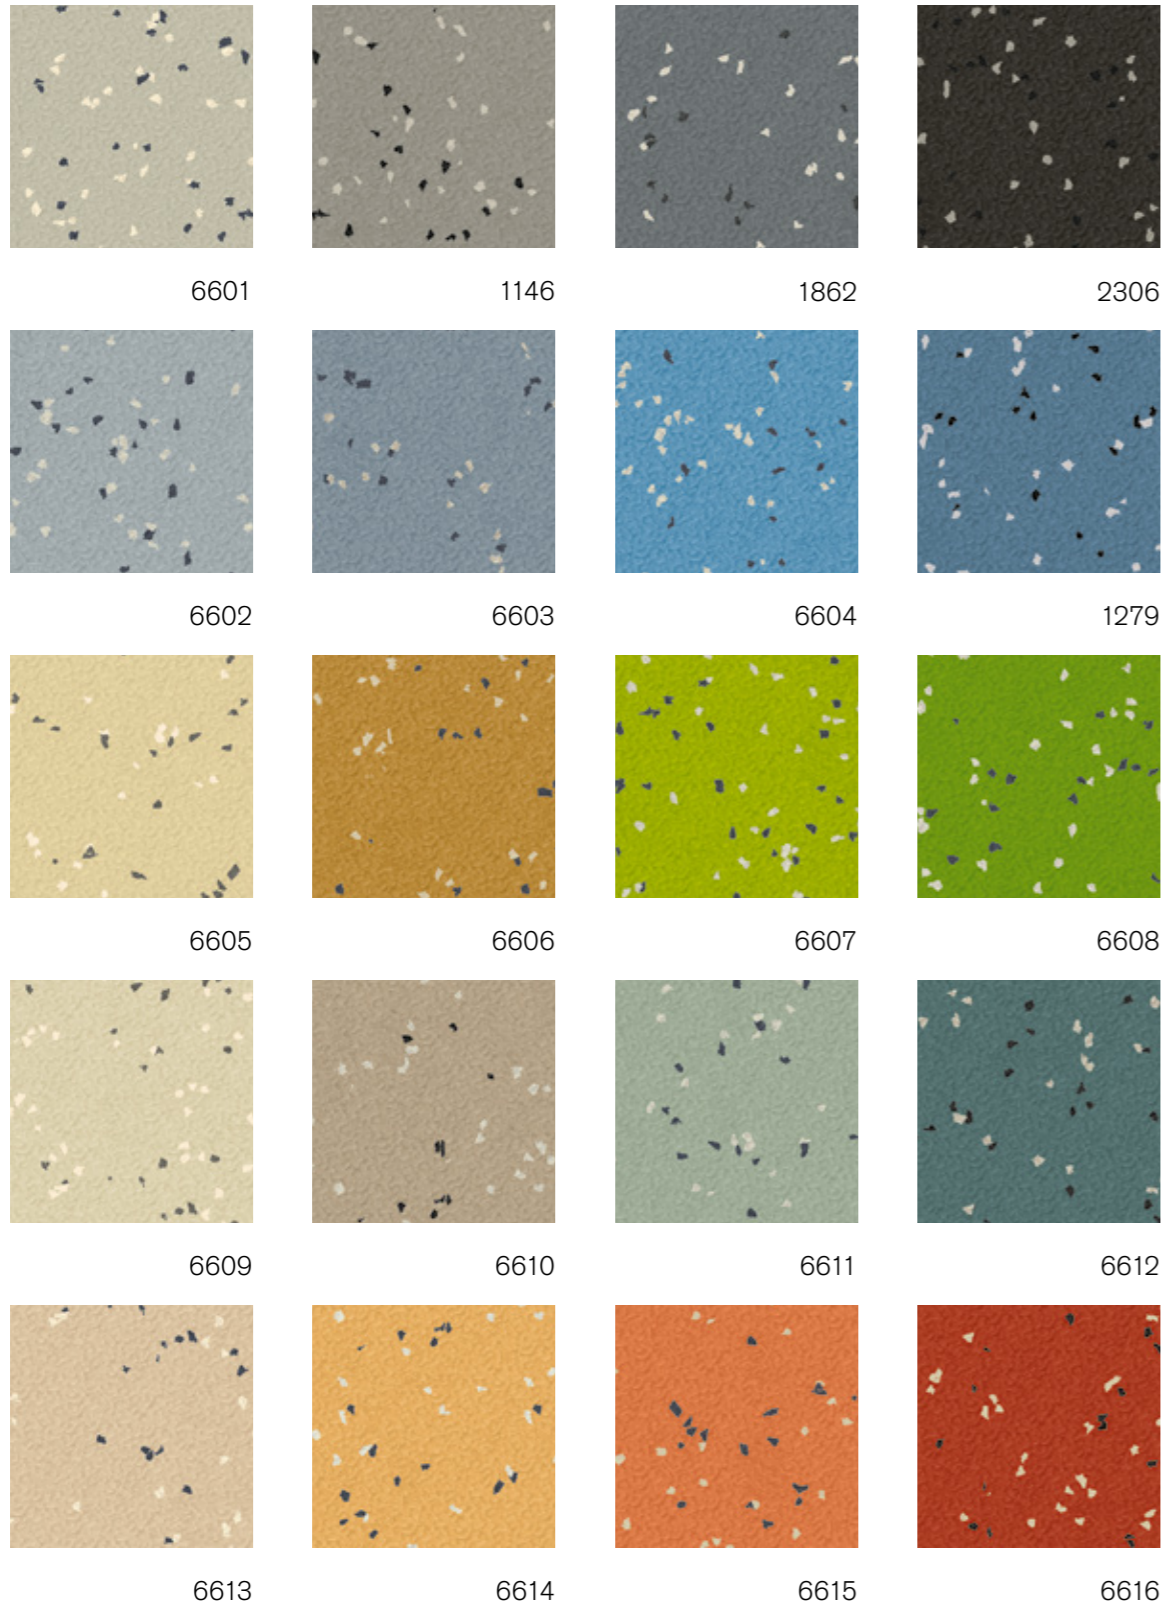

7064

7065

7066

7067

7068

7069

7070

7071

~1,22 m x 15,0 m | glatte Oberfläche

~2,0 mm

noraplan[®] stone

noraplan® stone

Art. 149

~1,22 m x 15,0 m | reflexbrechende Oberfläche

~2,0 mm

noracare[®] Bahnen

7001

7002

7003

7004

7005

7006

7007

7008