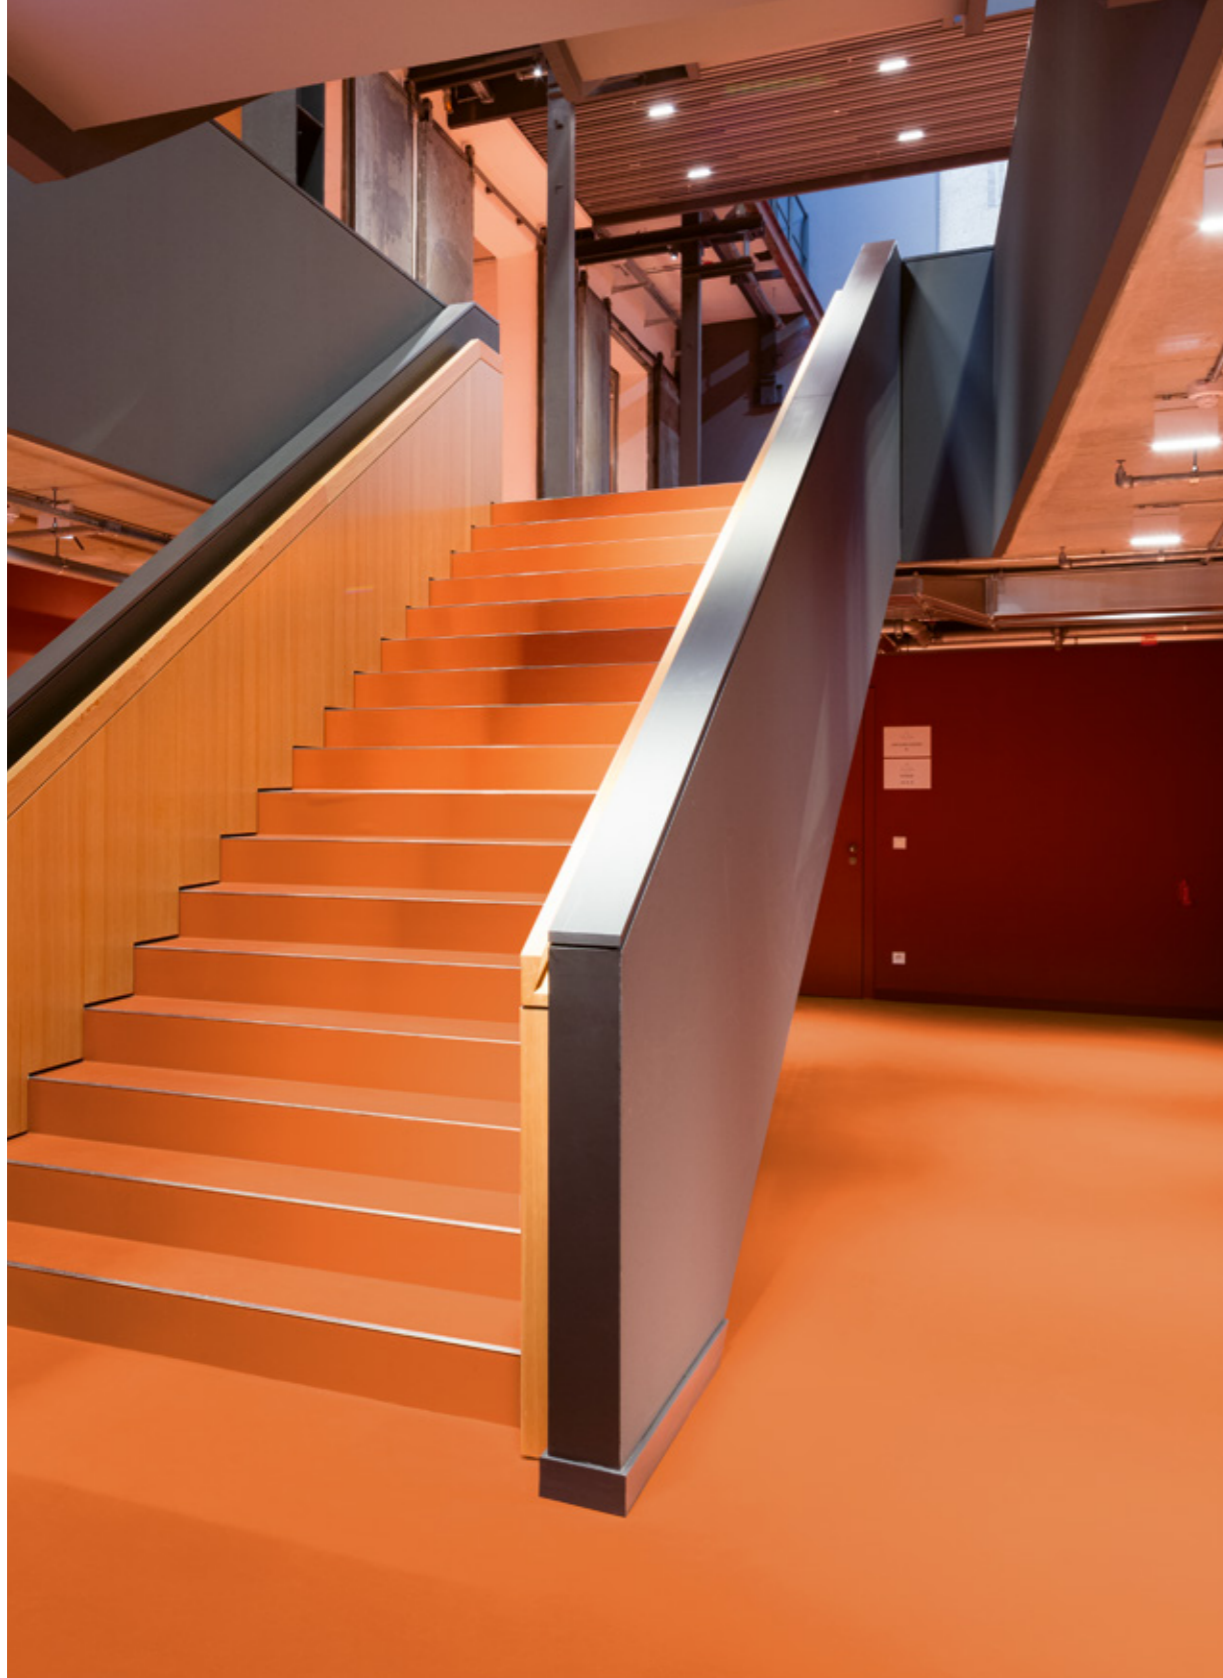

Barenboim-Said Akademie, Berlin, DE | © Dirk Wilhelmy

Ihre Farben? Machen wir!

Unser Standardprogramm mit über 300 Farbtönen in verschiedenen Nuancen ist groß. Nichts passendes dabei - wir können fast jede Farbe anhand von Mustern oder Farbcodes (NCS, RAL, Pantone) anpassen – und Ihre Wünsche im Bodenbelag umsetzen.