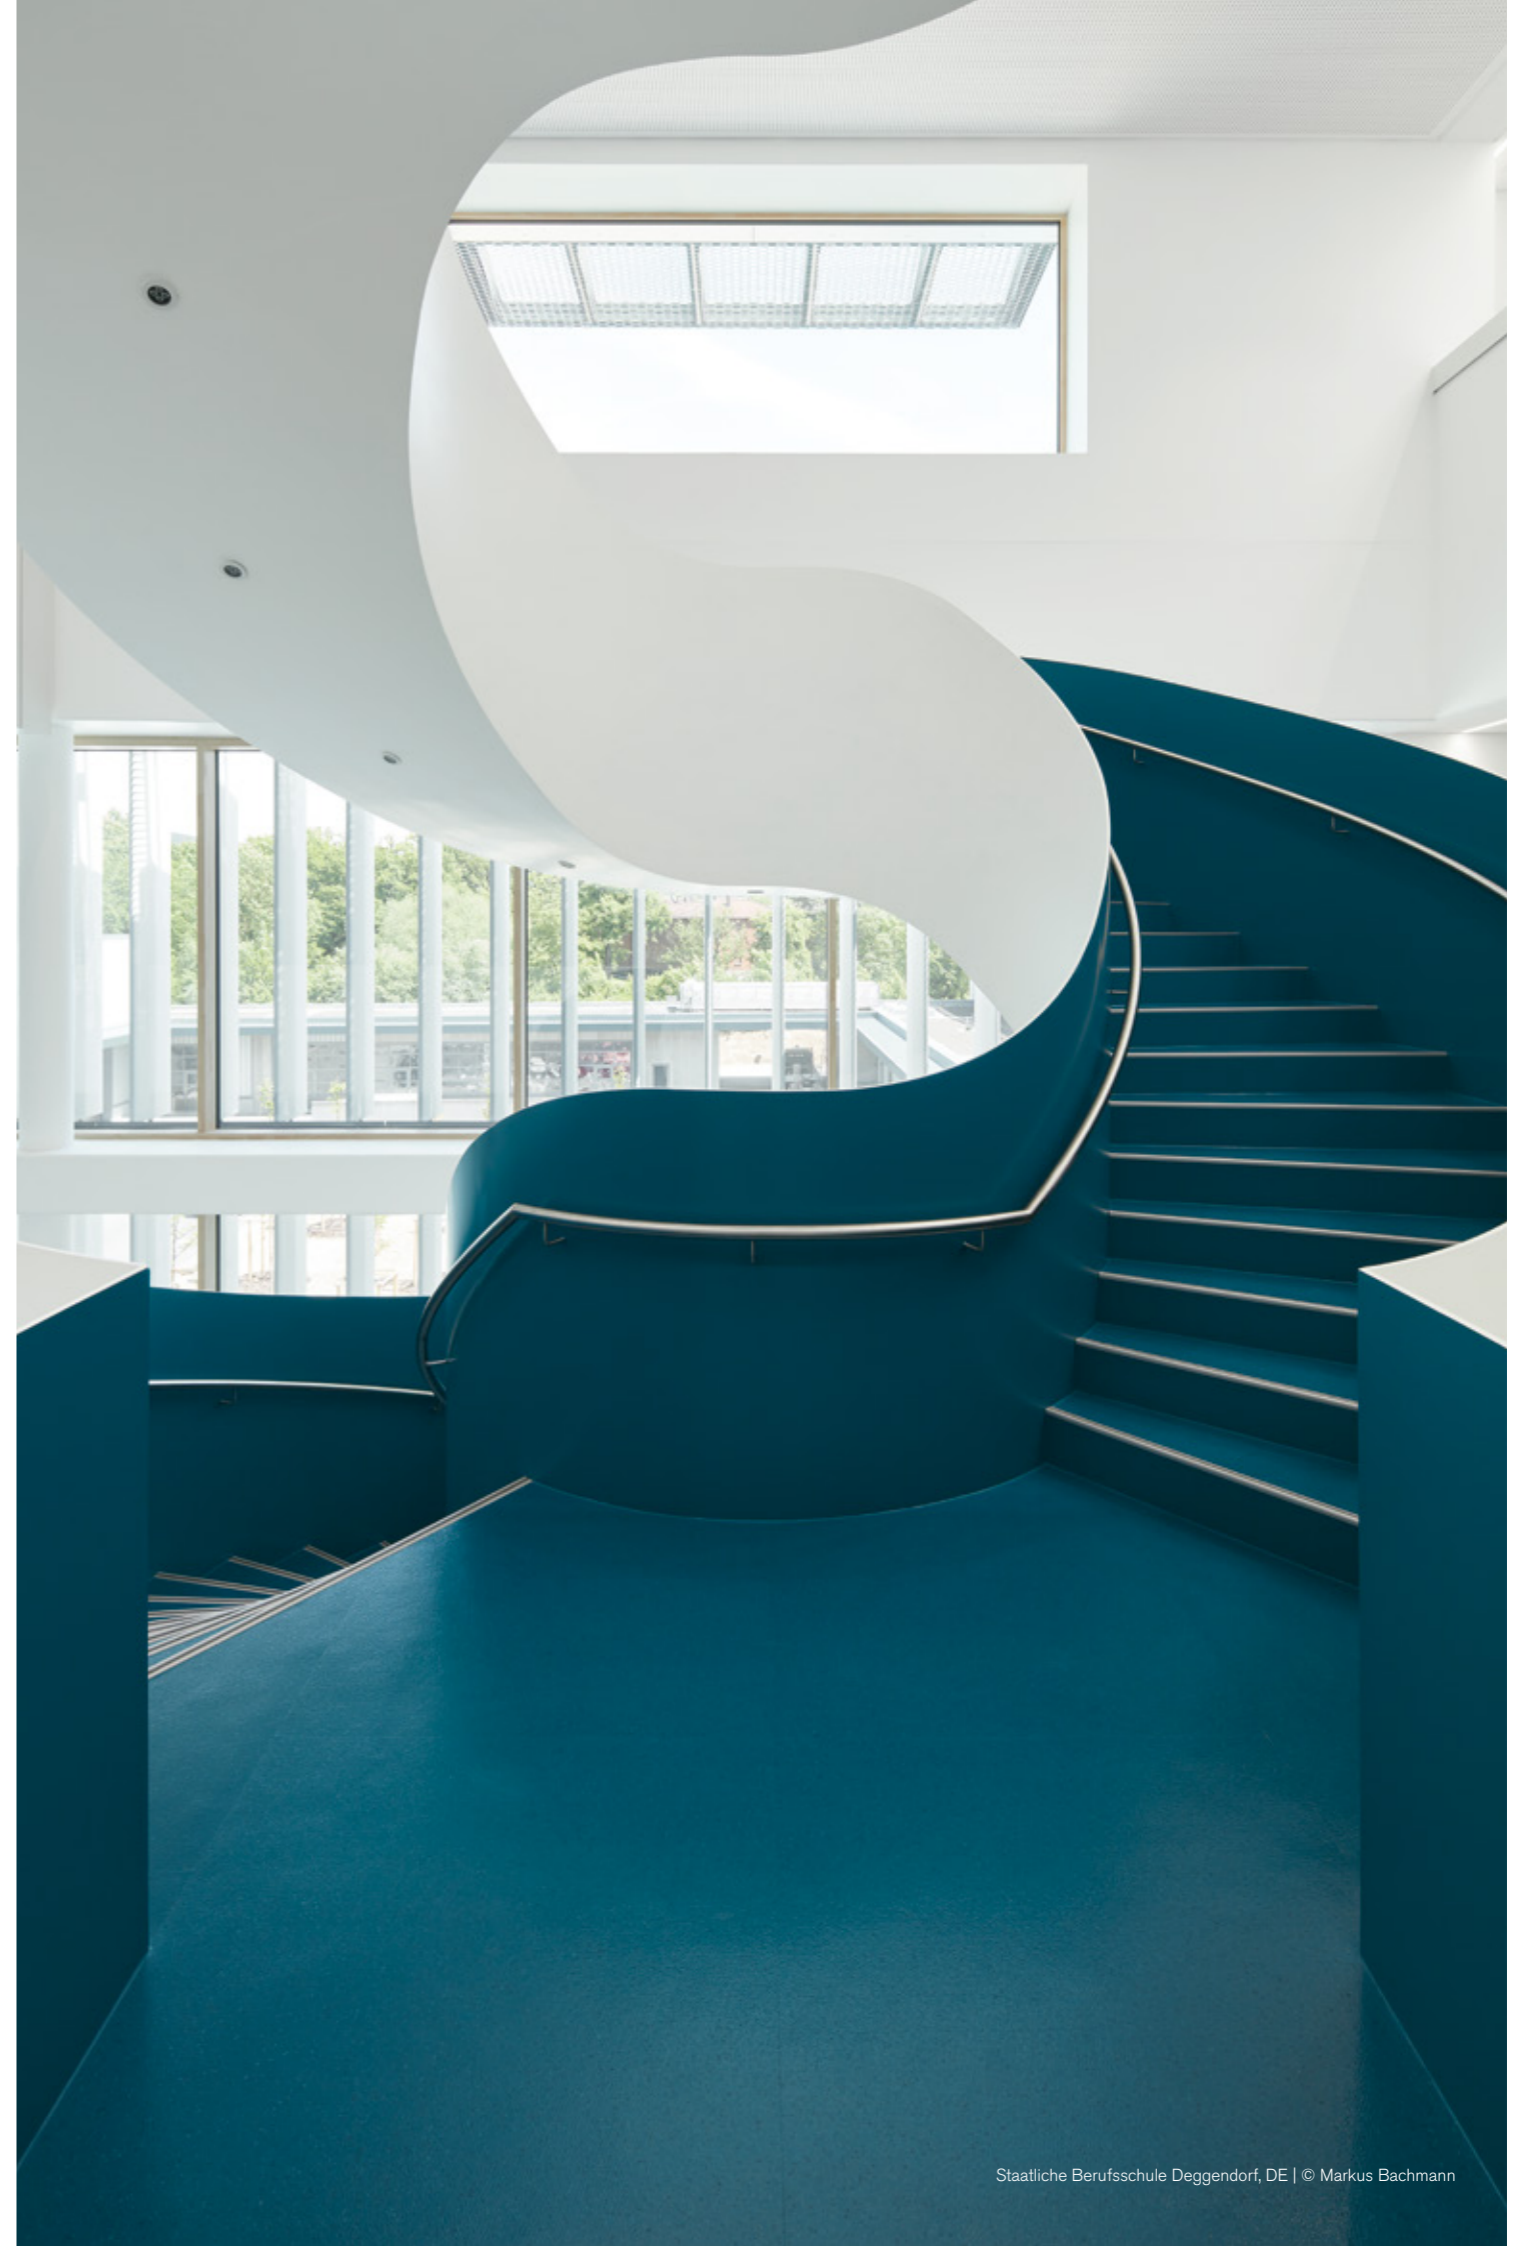

norament® 926 satura

Art. 926 satura/1880

□ ~1004 mm x 1004 mm | Hammerschlagoberfläche